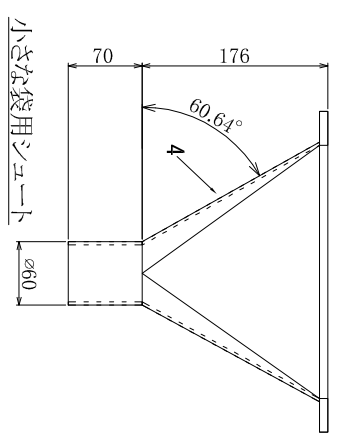

セツトカラーの位置で
ゲート全開の開度を調整できます

B-B

大きな袋用シユート

A-A

小さな袋用シユート