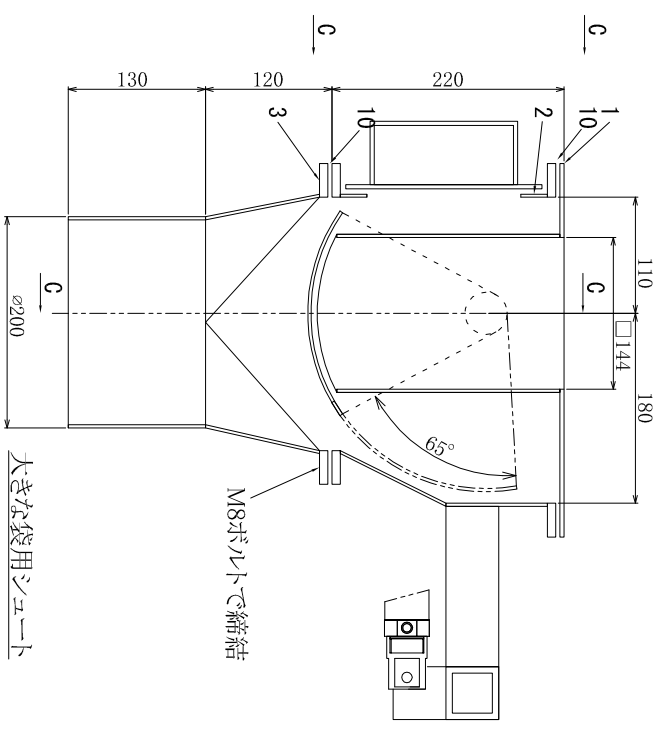

セツトカラーの位置で
ゲート全開の開度を調整できます

B-B

大きな袋用シユート

A-A

小さな袋用シユート