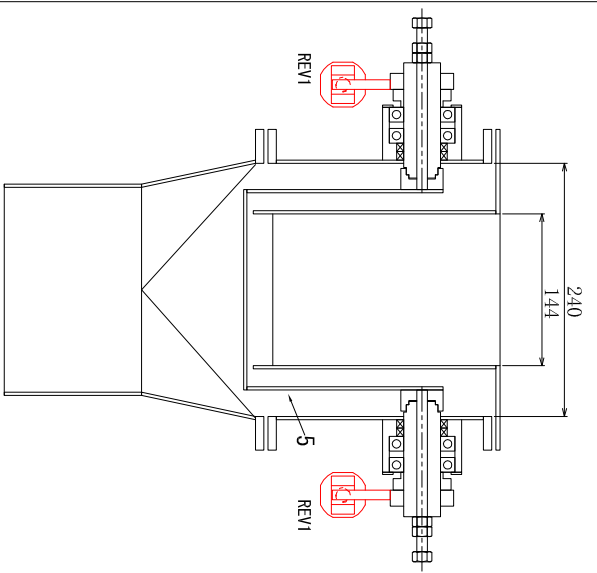

セツトカラーの位置で
ゲート全開の開度を調整できます

B-B

大きな袋用シユート

A-A

小さな袋用シユート