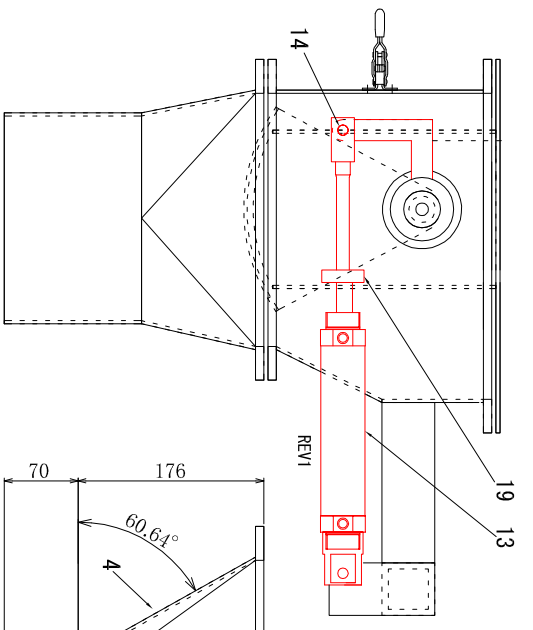

セツトカラーの位置で
ゲート全開の開度を調整できます

B-B

大きな袋用シユート

A-A

小さな袋用シユート